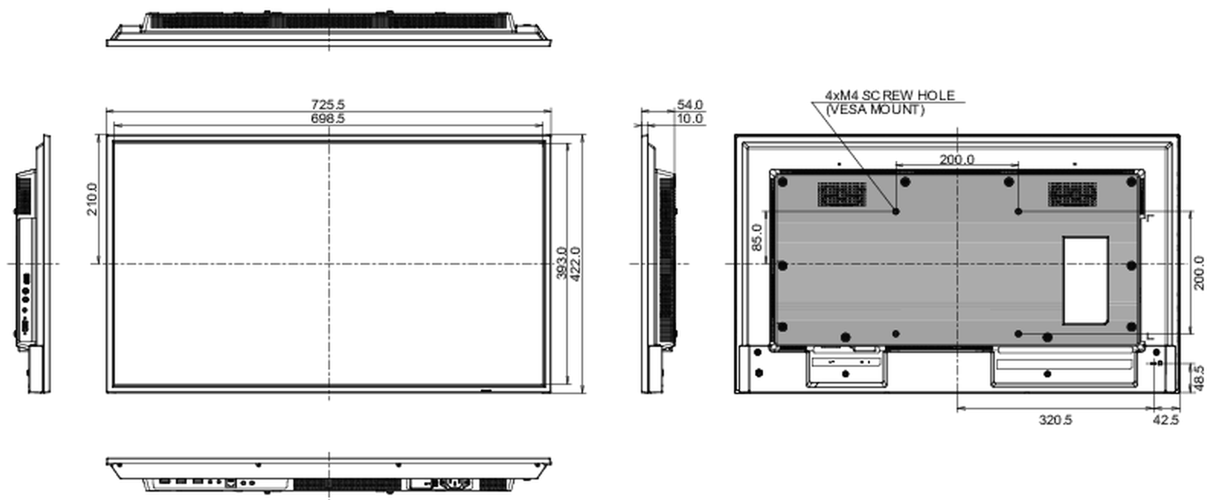

08 LEISTUNG

Vorschriften	CE, TÜV-Bauart, RoHS support, ErP, WEEE, REACH, UKCA
Energieeffizienzklasse (Regulation (EU) 2017/1369)	G
REACH SVHC	über 0.1% Blei enthalten

09 ABMESSUNGEN / GEWICHT

Produkt Abmessungen B x H x T	725.5 x 422 x 54mm
Verpackung Abmessungen B x H x T	824 x 554 x 119mm
Gewicht (ohne Verpackung)	5.1kg
EAN code	4948570123506